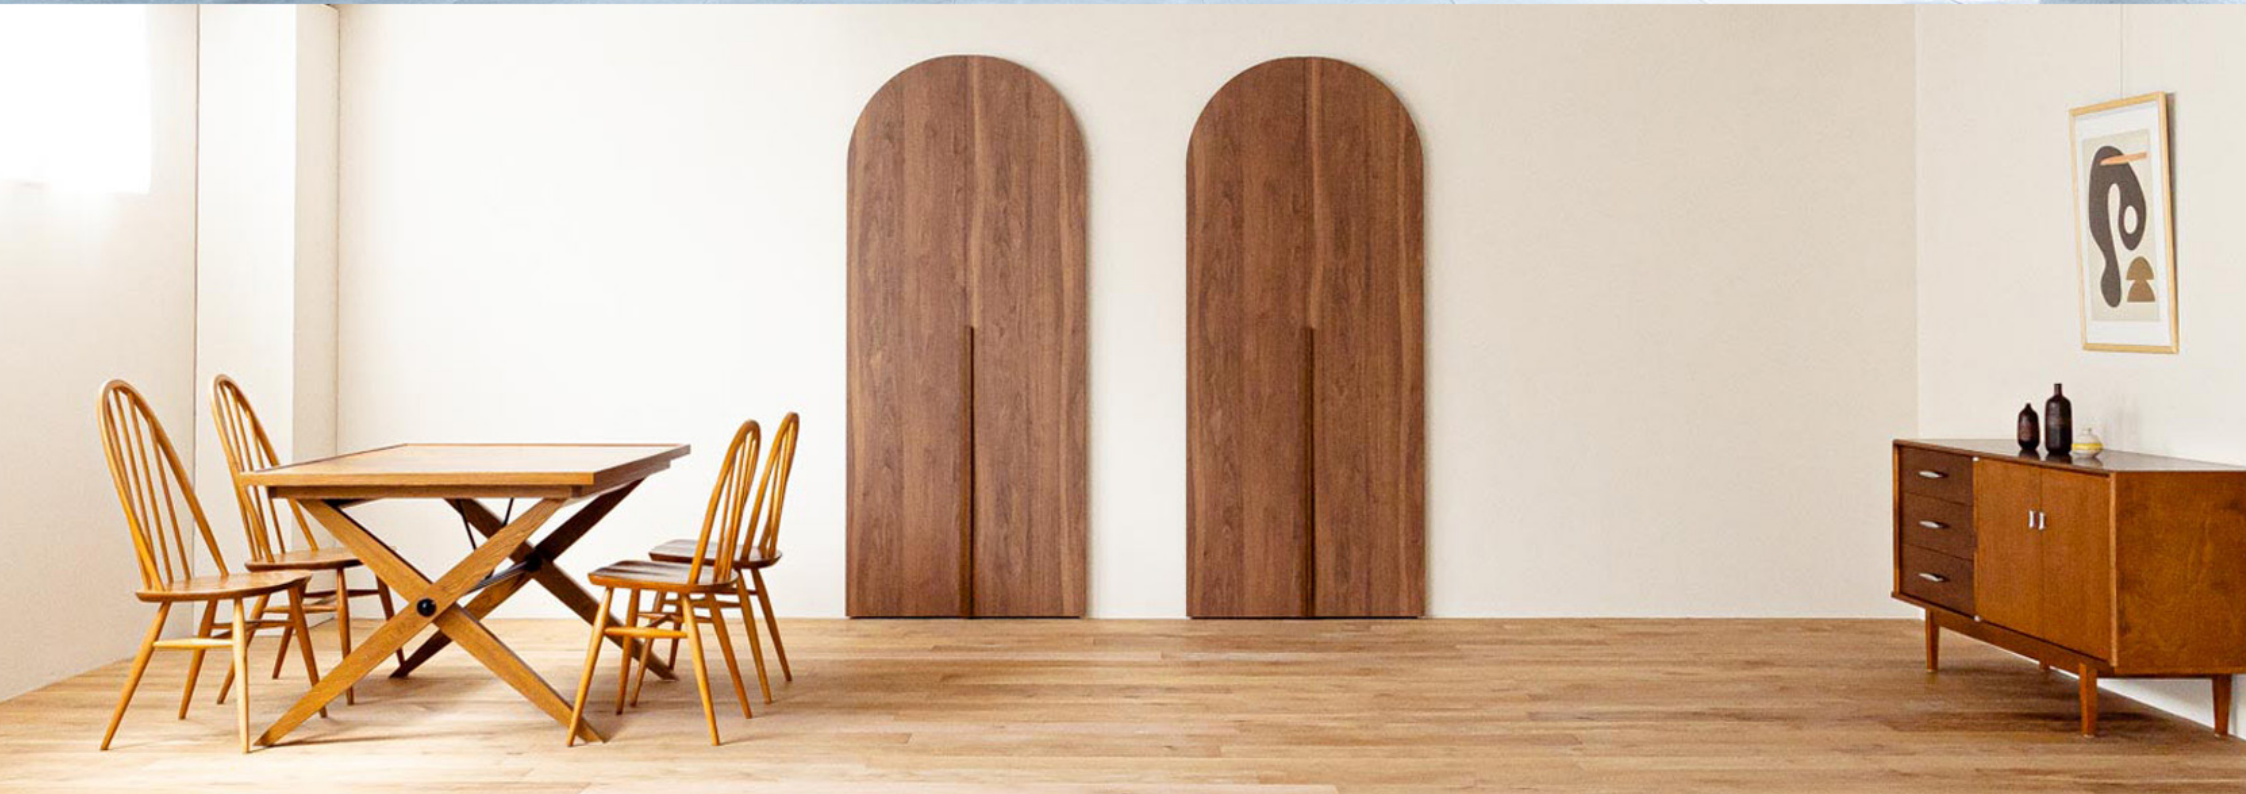

STUDIO スタジオラビットフット
RABBIT FOOT

【スタジオ住所】

スタジオ ラビットフット

151-0064 東京都渋谷区上原 2-43-7

コンフォート上原 2F

総面積186㎡(スタジオスペース150㎡、カフェスペース36㎡)の自然光がたっぷりとするスタジオ。床面や壁面には様々なテクスチャを施し、多彩な演出シーンの撮影が可能。特に琉球タイルや大理石、また天然木を使用したスライドウォールなどの本格的なテクスチャ素材を採用することで、本物の質感と柔らかな自然光との演出が撮影のクオリティをより一層引き上げます。さらにメイクアップやフィッティングのための部屋も完備。雑誌や広告、CMやムービー、各種取材や収録など、あらゆる撮影シーンにご利用ください。