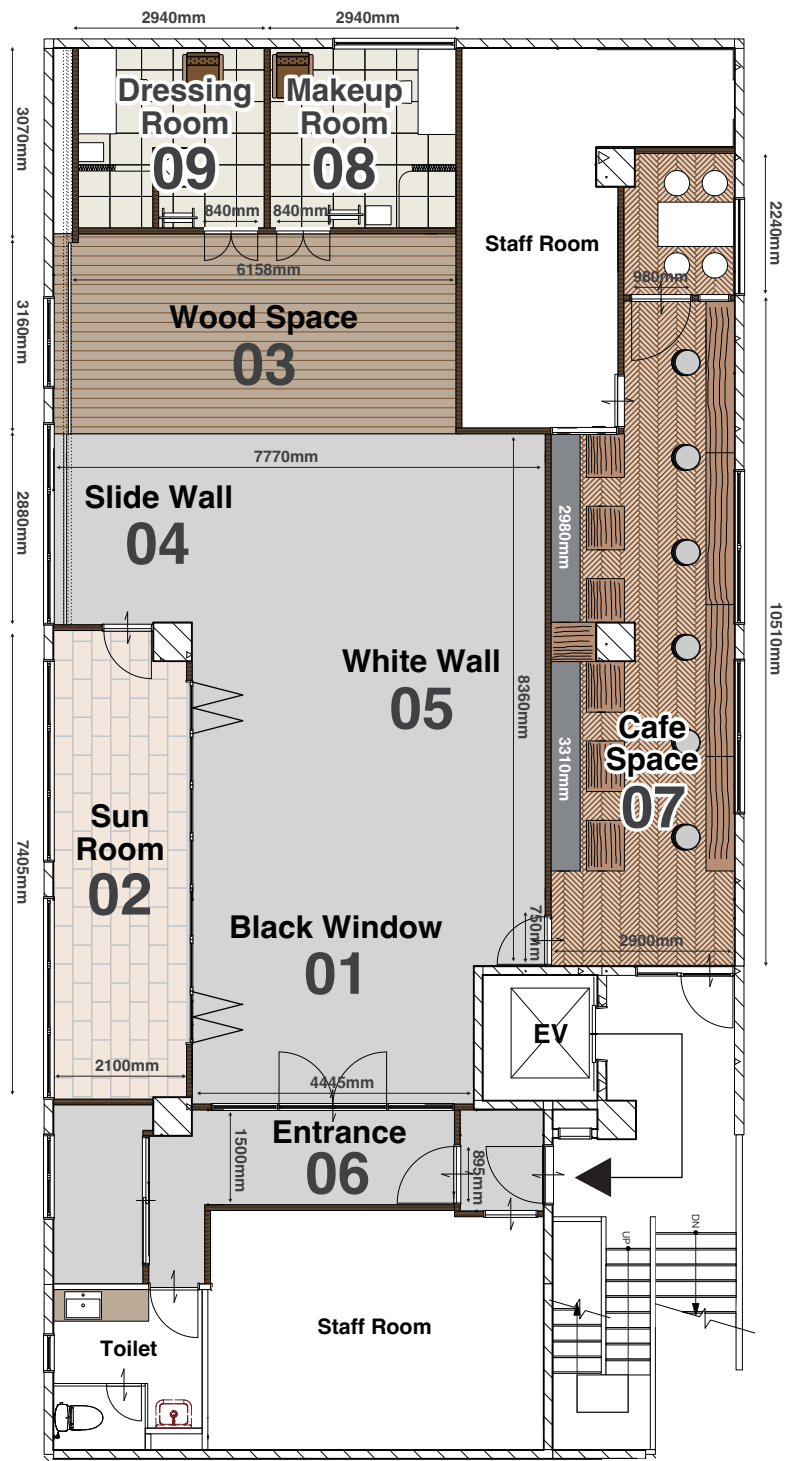

STUDIO スタジオラビットフット
RABBIT FOOT

【スタジオ住所】

スタジオ ラビットフット

151-0064 東京都渋谷区上原 2-43-7

コンフォート上原 2F

総面積186㎡(スタジオスペース150㎡、カフェスペース36㎡)の自然光がたっぷりとするスタジオ。床面や壁面には様々なテクスチャを施し、多彩な演出シーンの撮影が可能。特に琉球タイルや大理石、また天然木を使用したスライドウォールなどの本格的なテクスチャ素材を採用することで、本物の質感と柔らかな自然光との演出が撮影のクオリティをより一層引き上げます。さらにメイクアップやフィッティングのための部屋も完備。雑誌や広告、CMやムービー、各種取材や収録など、あらゆる撮影シーンにご利用ください。

【概要】

- ・天井高 3000mm
- ・電気容量 50A : 100V
- ・スタジオスペース 150m²
- ・カフェスペース 36m²
- ・専用駐車場なし

【搬入・搬出時サイズ】

- ・エレベーター扉
高さ：2100 幅：800
- ・エレベーターの中
高さ：2290 幅：1370
奥行き：1100
- ・カフェスペース入口
高さ：2070 幅：840
- ・階段
幅：1300
- ・スタジオ入口
高さ：2110 幅：780