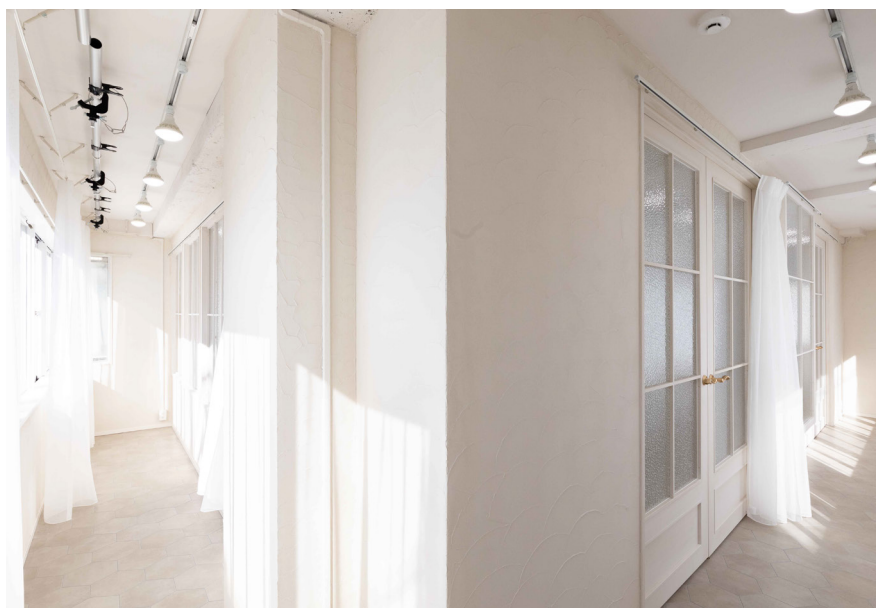

## イベント仕様

サンルームに照明設置可能。すべての窓に遮光カーテン完備

無料控室①

無料控室②

フリールーム (有料)

メイク台も2セット完備

仕切りカーテンで簡易的に2部屋にも変更可能

仕切りカーテンで簡易的に2部屋にも変更可能