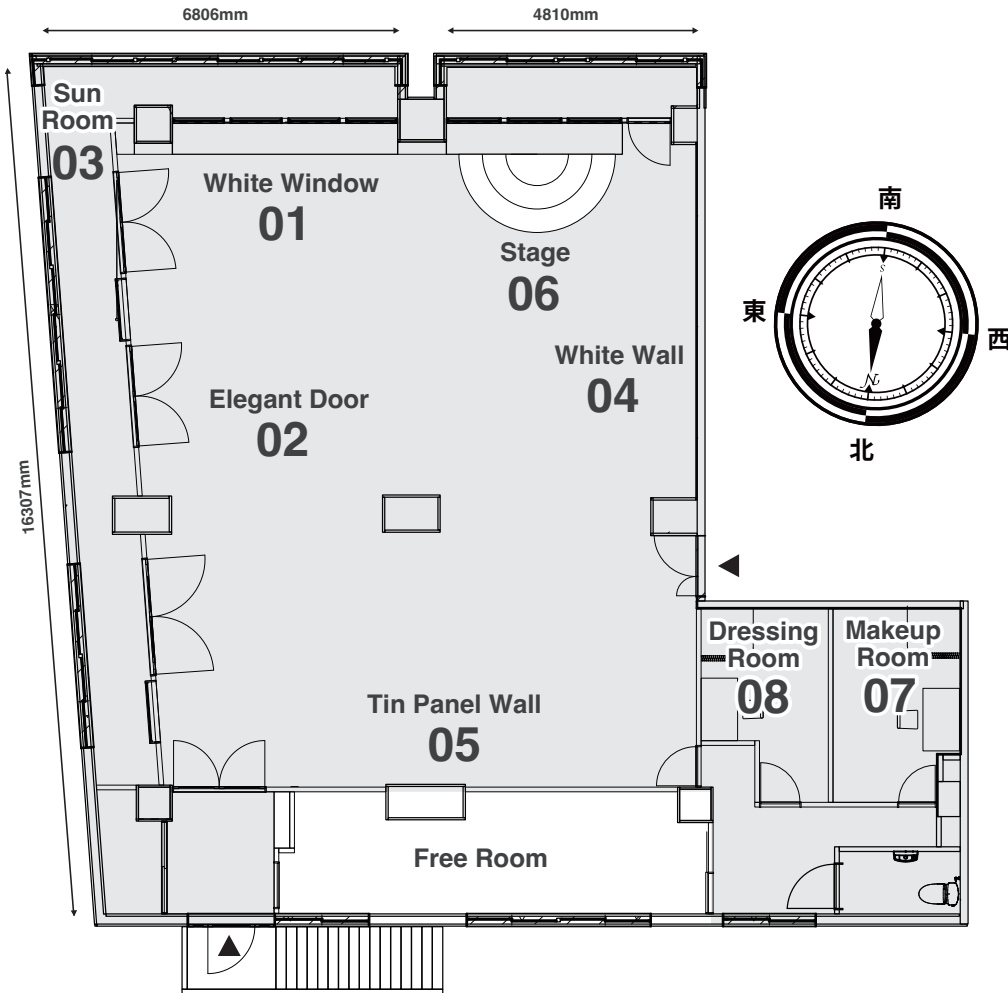

STUDIO  
EARLY  
BIRD

スタジオ アーリーバード

[スタジオ住所]

スタジオ アーリーバード

146-0083 東京都大田区千鳥 1-15-11

TWIN WOOD SQUARE 2階 202号室

自然光が入る白を基調とした213㎡の広いスタジオ。控室3部屋(※フリールーム1部屋含)、鏡台6台。スチール撮影はもちろん大人数でのムービー撮影、イベント、LIVE配信などにもおすすめ。

L字状に取り囲む窓面とドア面には大きなアンティークガラスの窓と白いカーテンを配置。全面に自然光が差し込む東南西に面したサンルームは窓裏ライティングが可能で、曇りや雨天時、早朝や日没後の撮影時でも天候に左右されずナチュラルな日差しが再現できます。また、遮光カーテンをご利用いただければ終日安定したライティング演出が可能です。幾何学模様を施したティンパネルの壁面や床一面のヘキサゴンタイルがアール・デコ調の雰囲気も演出します。スタジオ内には移動可能な半円形のひな壇ステージも設置。動画撮影やスチール撮影で印象深い撮影に効果を発揮します。雑誌や広告、CMやムービー、各種取材や収録など、あらゆる撮影シーンにご利用ください。

【概要】

- ・天井高 3000mm
- ・電気容量 60A : 100v
- ・スタジオ面積 213㎡
- ・専用駐車場 2台あり (1台高さ制限有り)
- ・メイクルーム / 控室 3部屋 (フリールーム1部屋含む※有料)

【搬入・搬出時サイズ】

- ・エレベーター扉  
高さ 200cm / 幅 80cm
- ・エレベーター中  
高さ 220cm / 幅 105.5cm  
/ 奥行き 122cm
- ・スタジオ直通階段有り

## イベント仕様

サンルームに照明設置可能。すべての窓に遮光カーテン完備

無料控室①

無料控室②

フリールーム (有料)

メイク台も2セット完備

仕切りカーテンで簡易的に2部屋にも変更可能

仕切りカーテンで簡易的に2部屋にも変更可能