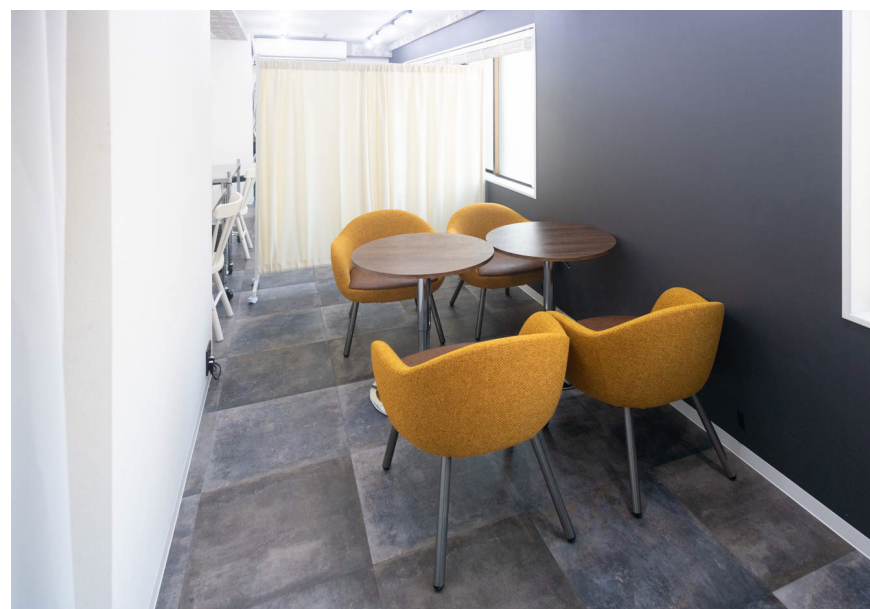

## イベント仕様

サンルームに照明設置可能。すべての窓に遮光カーテン完備

無料控室①

無料控室②

フリールーム (有料)

メイク台も2セット完備

仕切りカーテンで簡易的に2部屋にも変更可能

仕切りカーテンで簡易的に2部屋にも変更可能