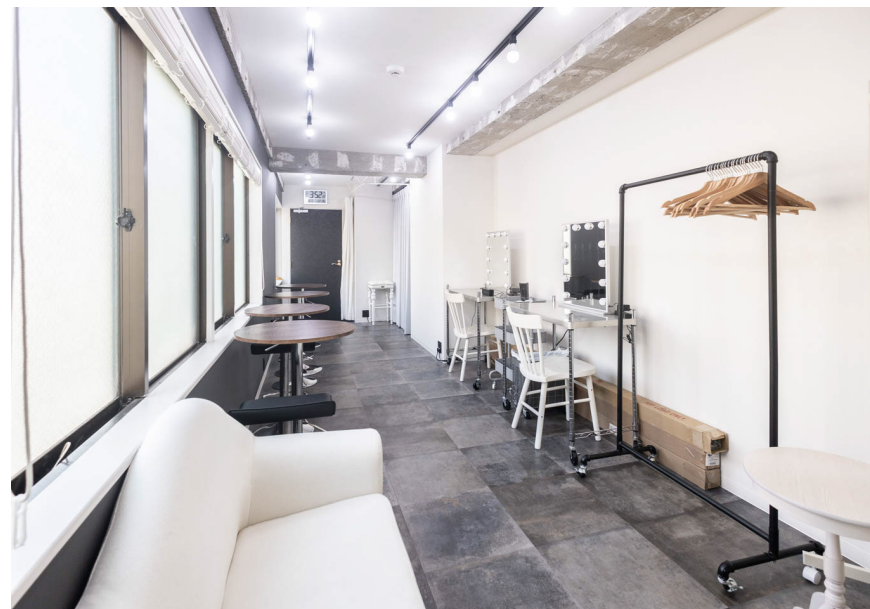

## イベント仕様

サンルームに照明設置可能。すべての窓に遮光カーテン完備

無料控室①

無料控室②

フリールーム (有料)

メイク台も2セット完備

仕切りカーテンで簡易的に2部屋にも変更可能

仕切りカーテンで簡易的に2部屋にも変更可能