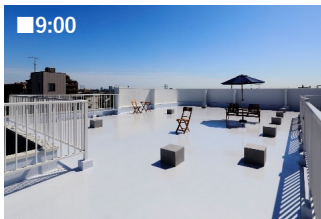

屋上サイズ  
(すべて柵内サイズ)

■屋上日差し/影 夏季

■9:00

■12:00

■15:00

■18:00

有線LANポート

LAN