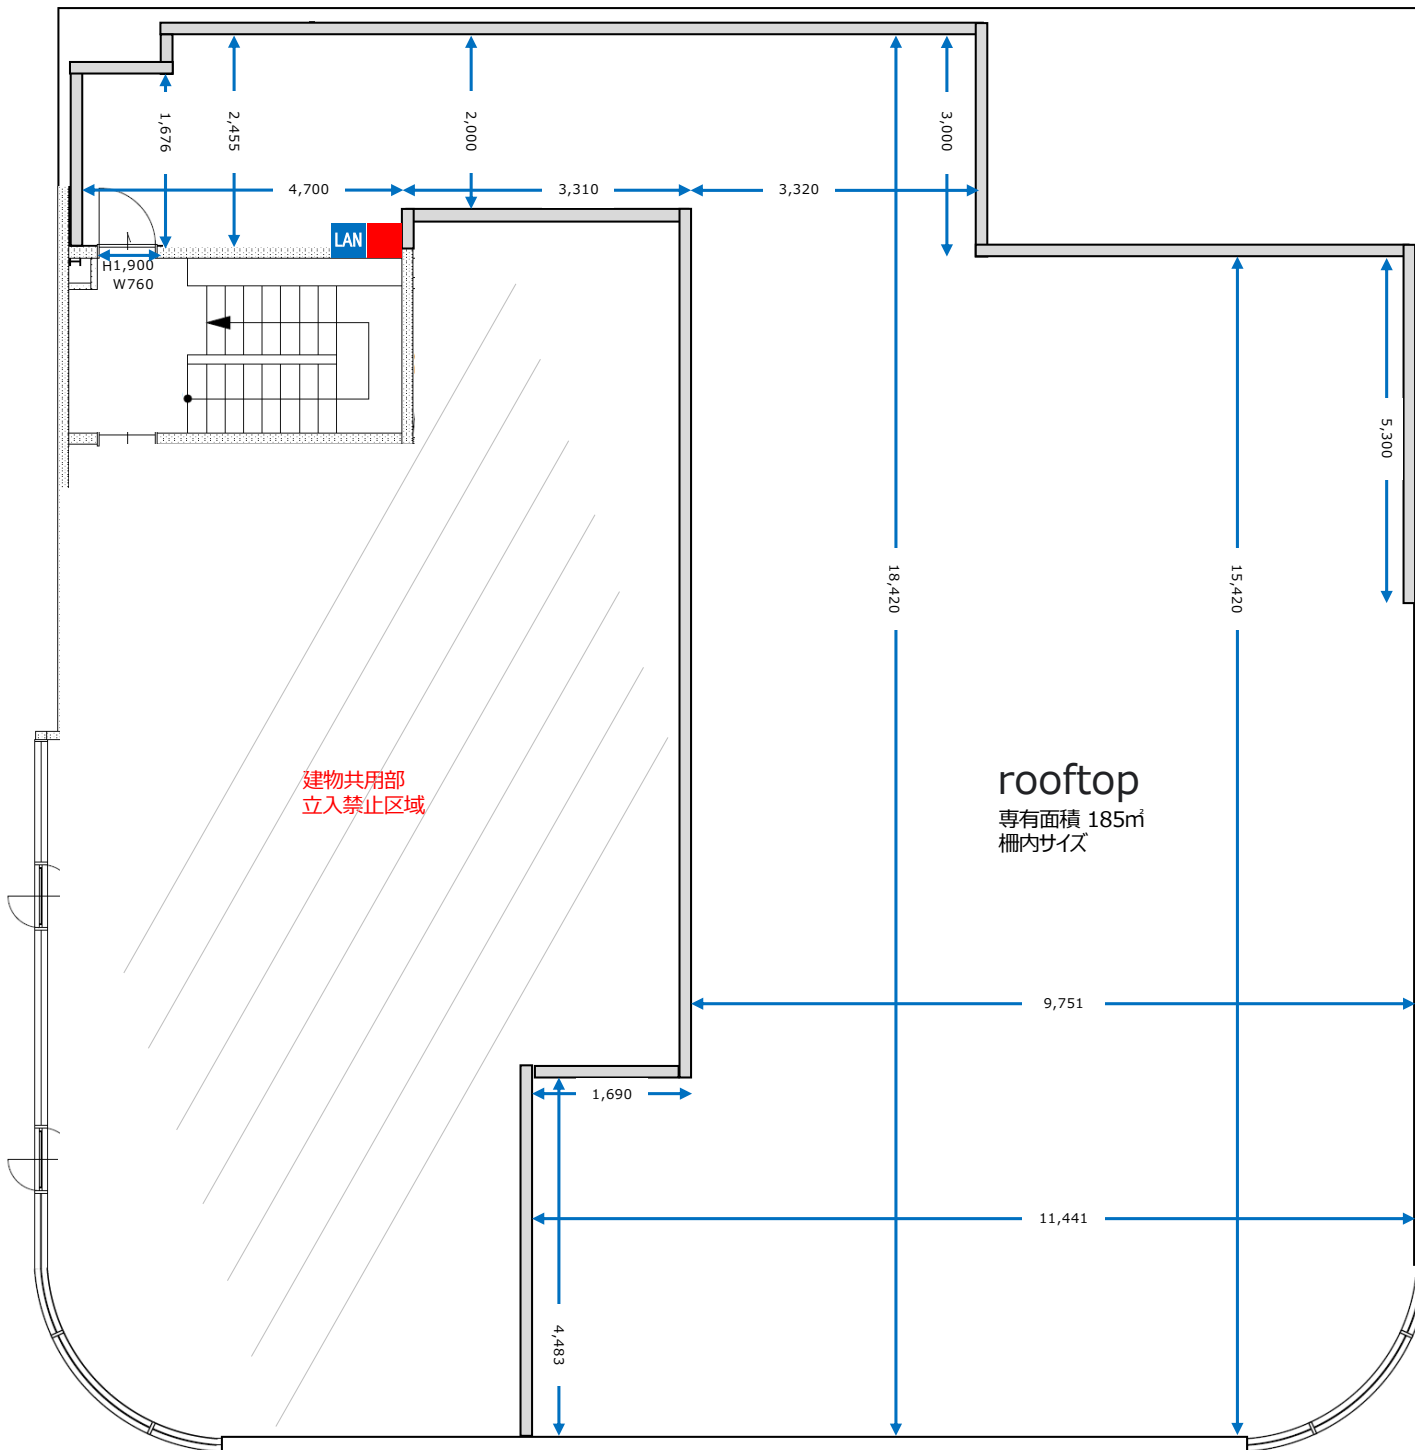

屋上サイズ  
(すべて柵内サイズ)

■屋上日差し/影 夏季

■9:00

■12:00

■15:00

■18:00

有線LANポート

LAN

分電盤回路番号  
対応コンセント  
AC 100V 20A

定格電圧 100V  
定格電流 125A

rooftop  
専有面積 185㎡  
柵内サイズ

環八側