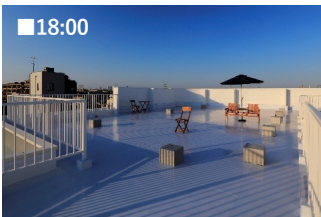

屋上サイズ  
(すべて柵内サイズ)

■屋上日差し/影 夏季

■9:00

■12:00

■15:00

■18:00

有線LANポート

LAN