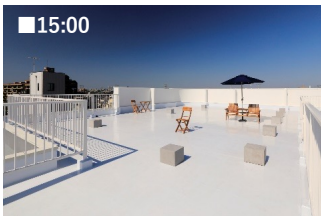

屋上サイズ  
(すべて柵内サイズ)

■屋上日差し/影 夏季

■9:00

■12:00

■15:00

■18:00

有線LANポート

LAN