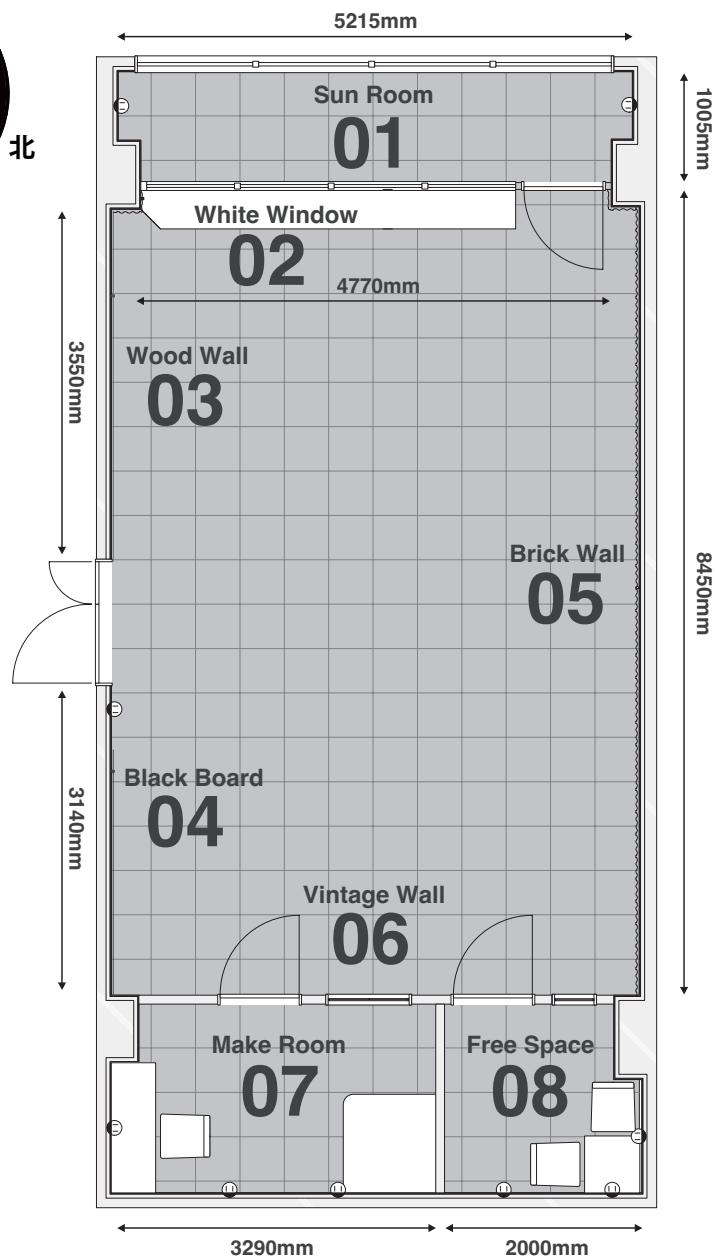

スタジオ トゥービー

【住所】

スタジオ トゥービー

144-0035

東京都大田区南蒲田 2-28-27 プリマヴェーラ蒲田 2F

自然光が入る、大きな窓のあるエリアは早朝や日没後でも自然光風の写真が撮れるように窓裏にストロボを設置できるスペースを確保。その他、パネルの差し替えで仕様変更可能な壁エリア、チョークアートも自在な黒板が壁一面に広がるエリア、海外リゾートの雰囲気漂うヴィンテージエリアなど、さまざまな撮影用途にフレキシブルに対応します。

また、メイクアップやフィッティングのための控室も完備。雑誌や広告、CMやムービー、各種取材や収録など、あらゆる撮影シーンにご利用ください。

【概要】

- ・天井高 3000mm
- ・電気容量 60A : 100v
- ・スタジオ面積 69m²
- ・メイクルーム兼控室 2 部屋

【搬入・搬出時サイズ】

- ・1 階扉：高さ 223cm / 幅 145cm
- ・階段登りきった一番狭い箇所：高さ 205cm / 幅 100cm
- ・スタジオ扉：高さ 197cm / 幅 110cm