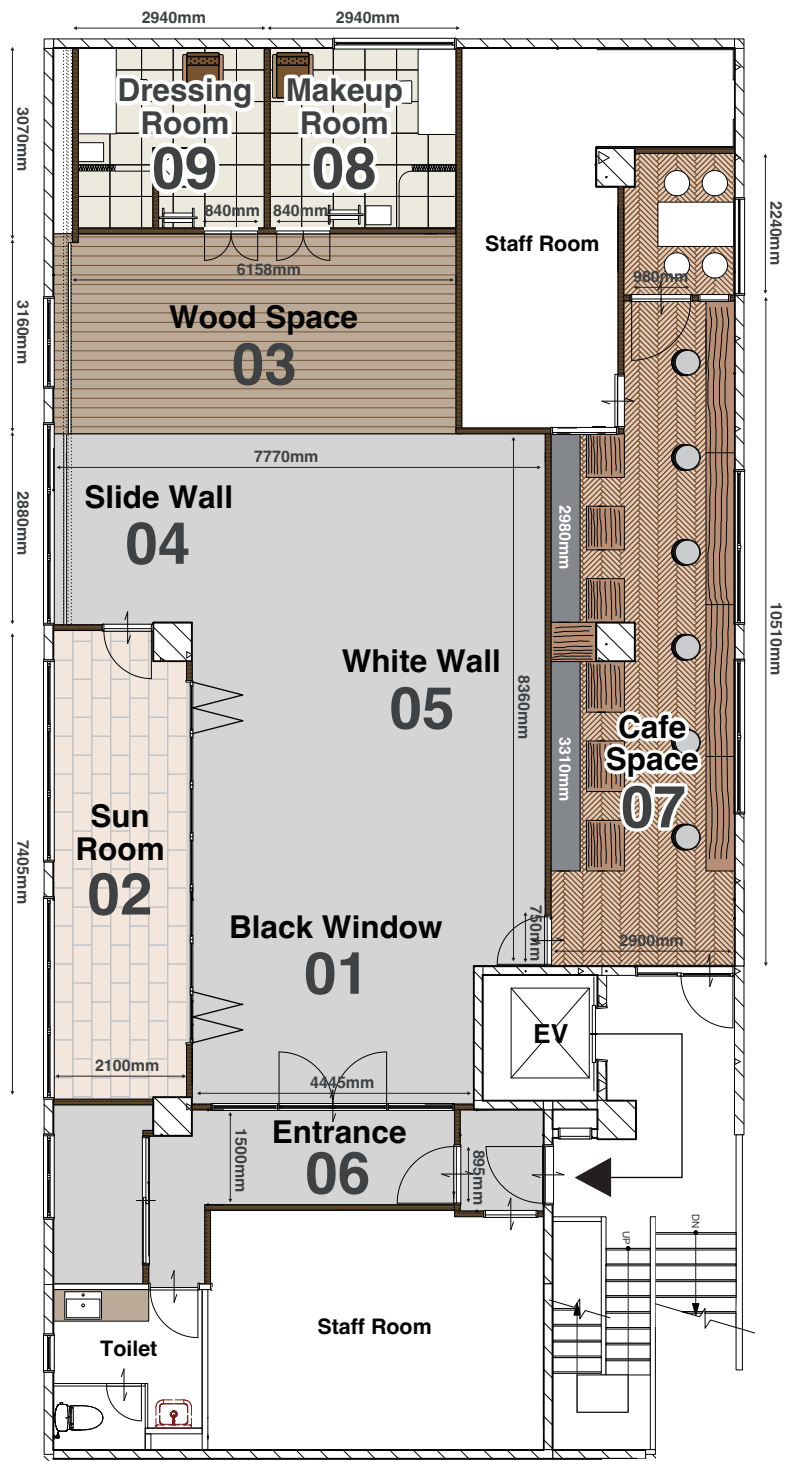

STUDIO スタジオラビットフット
RABBIT FOOT

【スタジオ住所】

スタジオ ラビットフット

151-0064 東京都渋谷区上原 2-43-7

コンフォート上原 2F

総面積186㎡(スタジオスペース150㎡、カフェスペース36㎡)の自然光がたっぷりとするスタジオ。床面や壁面には様々なテクスチャを施し、多彩な演出シーンの撮影が可能。特に琉球タイルや大理石、また天然木を使用したスライドウォールなどの本格的なテクスチャ素材を採用することで、本物の質感と柔らかな自然光との演出が撮影のクオリティをより一層引き上げます。さらにメイクアップやフィッティングのための部屋も完備。雑誌や広告、CMやムービー、各種取材や収録など、あらゆる撮影シーンにご利用ください。

【概要】

- ・天井高 3000mm
- ・電気容量 50A : 100V
- ・スタジオスペース 150m²
- ・カフェスペース 36m²
- ・専用駐車場なし

【搬入・搬出時サイズ】

- ・エレベーター扉
高さ：2100 幅：800
- ・エレベーターの中
高さ：2290 幅：1370
奥行き：1100
- ・カフェスペース入口
高さ：2070 幅：840
- ・階段
幅：1300
- ・スタジオ入口
高さ：2110 幅：780