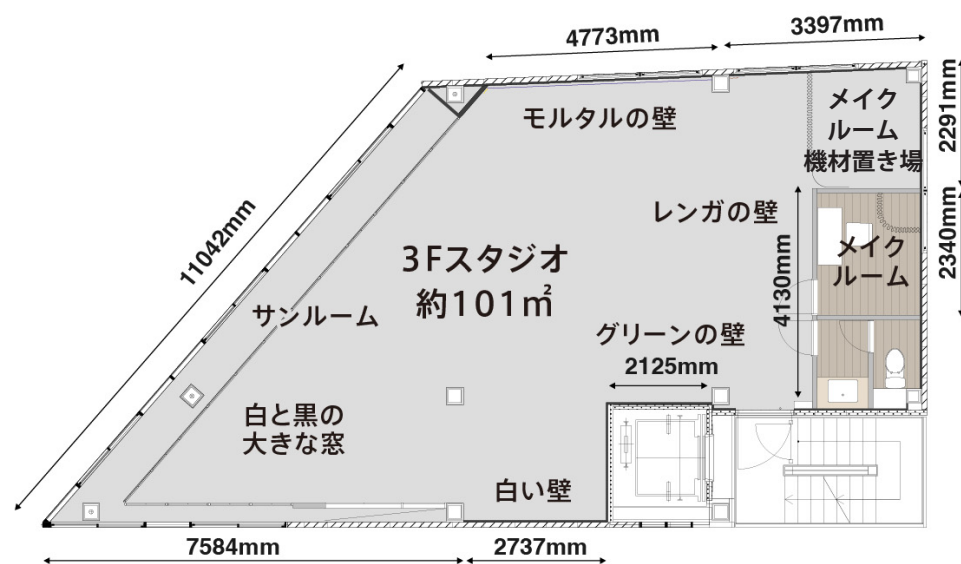

STUDIO
FLYINGCAT

スタジオ フライングキャット

【住所】

スタジオ フライングキャット

144-0045 東京都大田区南六郷 2 丁目 24-14

シーステージ雑色 3F

総面積170㎡(スタジオ約101㎡、屋上約75㎡)を超える、二面ガラス張りの明るいスタジオ。

インダストリアルな広い空間に、白壁やレンガ壁、グリーンなどの壁など、多様な背景を構成し、曇天や雨でも自然光を再現するサンデッキも装備。窓枠型パーテーションは白黒入れ替えできます。屋上は周囲に高い建物がなく、空抜けも抜群。大通りから少し奥に入るので、近隣は静か、スチール撮影はもちろん、動画撮影にも最適です。

※スタジオは建物3Fにあり2Fに学習塾が入っている関係でダンスやドラム等の振動音に関しましては平日16:00~20:00NG、土日は13:00~22:00NGとさせていただきます。再生音源であれば使用頂いて構いません。

【概要】

- ・天井高 3000mm
- ・電気容量 40A : 100v
- ・スタジオ面積 101m²
- ・屋上面積 75m²
- ・メイクルーム / 控室 2 部屋

【搬入・搬出時サイズ】

- ・扉：高さ 210cm / 幅 105cm
- ・階段幅：98cm
- ・エレベーター扉：高さ 210cm / 幅 80cm
- ・エレベーター中：高さ 226cm / 幅 140cm / 奥行き 110cm

【最寄駅】

- ・京急雑色駅：徒歩 6 分
- ・JR 蒲田駅：京急バス「東口 1 番乗り場」から六郷神社・羽田車庫方面行きに乗り、「雑色駅通り」(6 駅目：乗車時間およそ 9 分)で下車。そこから徒歩 8 分