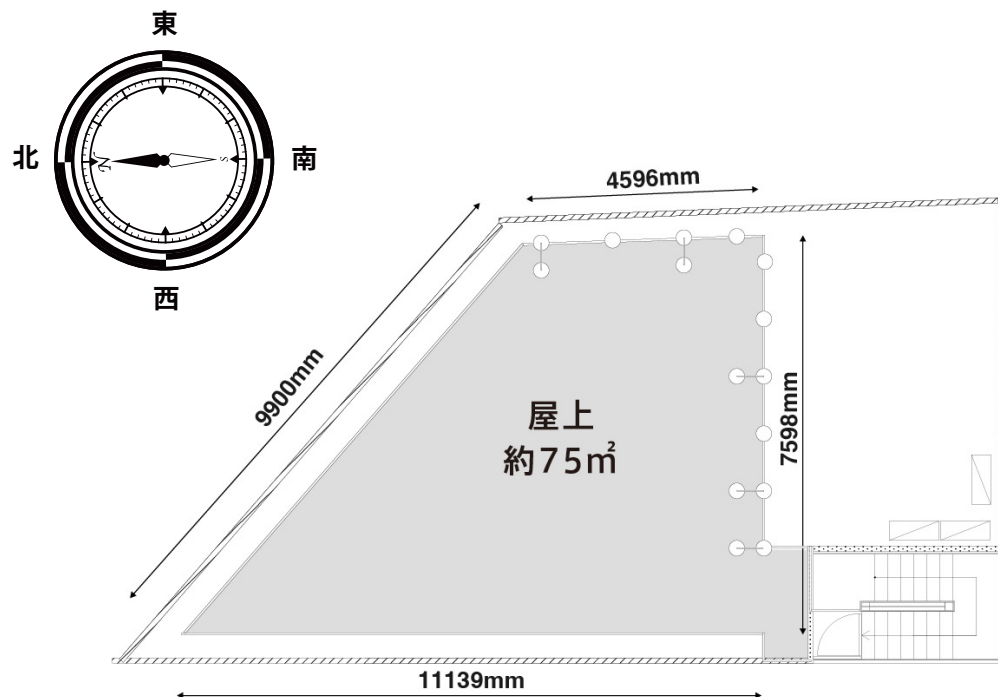

STUDIO
FLYINGCAT

スタジオ フライングキャット

【住所】

スタジオ フライングキャット

144-0045 東京都大田区南六郷 2 丁目 24-14

シーステージ雑色 3F

総面積170㎡(スタジオ約101㎡、屋上約75㎡)を超える、二面ガラス張りの明るいスタジオ。

インダストリアルな広い空間に、白壁やレンガ壁、グリーンなどの壁など、多様な背景を構成し、曇天や雨でも自然光を再現するサンデッキも装備。窓枠型パーテーションは白黒入れ替えできます。屋上は周囲に高い建物がなく、空抜けも抜群。大通りから少し奥に入るので、近隣は静か、スチール撮影はもちろん、動画撮影にも最適です。

※スタジオは建物3Fにあり2Fに学習塾が入っている関係でダンスやドラム等の振動音に関しましては平日16:00~20:00NG、土日は13:00~22:00NGとさせていただきます。再生音源であれば使用頂いて構いません。

【概要】

- ・天井高 3000mm
- ・電気容量 40A : 100v
- ・スタジオ面積 101m²
- ・屋上面積 75m²
- ・メイクルーム / 控室 2 部屋

【搬入・搬出時サイズ】

- ・扉：高さ 210cm / 幅 105cm
- ・階段幅：98cm
- ・エレベーター扉：高さ 210cm / 幅 80cm
- ・エレベーター中：高さ 226cm / 幅 140cm / 奥行き 110cm

【最寄駅】

- ・京急雑色駅：徒歩 6 分
- ・JR 蒲田駅：京急バス「東口 1 番乗り場」から六郷神社・羽田車庫方面行きに乗り、「雑色駅通り」(6 駅目：乗車時間およそ 9 分)で下車。そこから徒歩 8 分