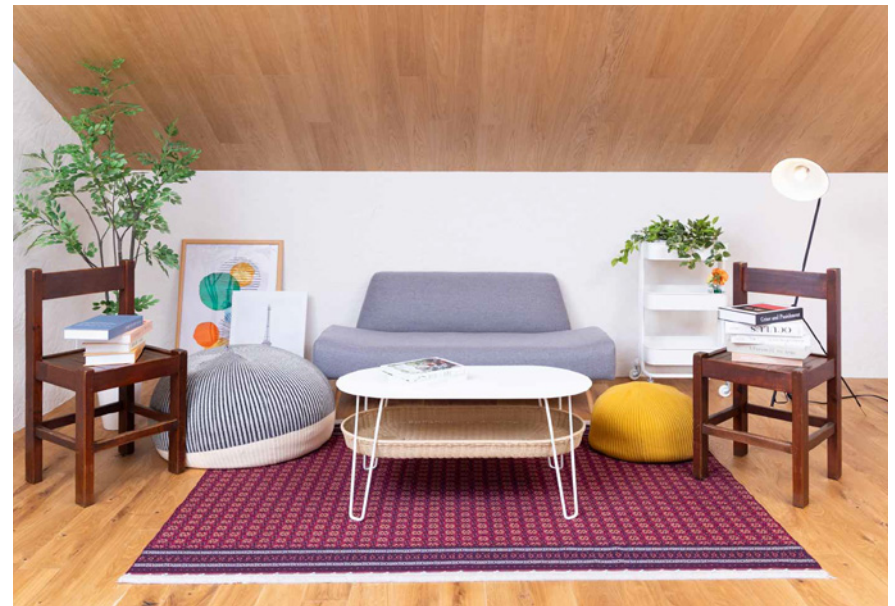

スタジオ ビッグベア 3 スタ