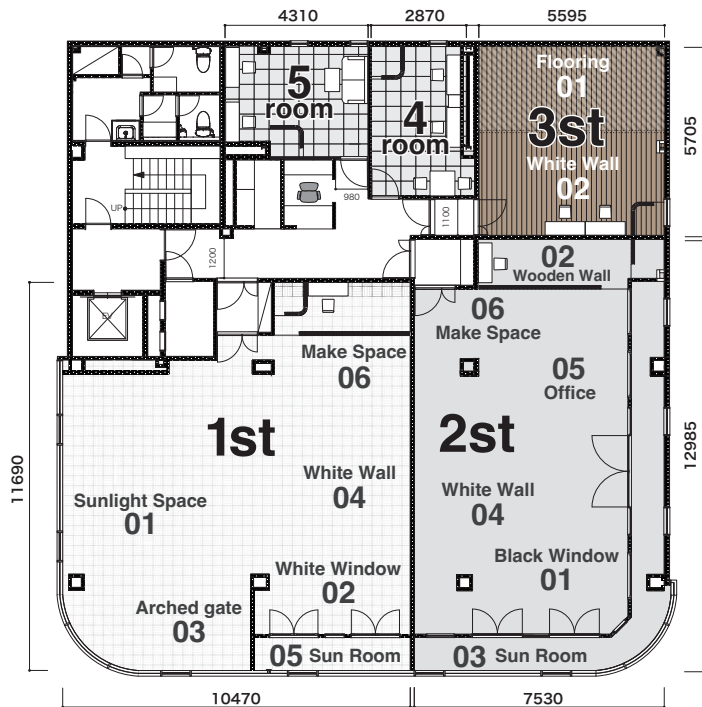

STUDIO
BIG BEAR

スタジオビッグベア3スタ

[スタジオ住所]

スタジオ ビッグベア

145-0075 東京都大田区西嶺町 15-10 ガーデンビル 4F

総面積450㎡を超え(1st:102㎡、2st:95㎡、3st:32㎡、4room:14㎡、5room:14㎡、屋上:185㎡)、60名以上収容、24時間利用可能。

BIGBEAR 3stはナチュラルウッドと白壁のインテリアがメインの珍しい屋根裏風のスタジオです。同施設内に白を基調とした1st、クールな印象の2st、控室、約185㎡の屋上もごございます。の家風、空抜け抜群の屋上)がごございますので、シーンによって撮りわけも可能です。イベント、雑誌、広告撮影、CM、ムービー撮影、各種取材や収録など、あらゆる撮影シーンにご利用いただけます。

【概要】

- ・電気容量 125A : 100V
- ・スタジオ面積 (総面積 300 ㎡以上)
 - 1st : 115 ㎡
 - 2st : 95 ㎡
 - 3st(控室利用可) : 32 ㎡
 - 4room : 14 ㎡
 - 5room : 14 ㎡
 - 屋上 : 185 ㎡
- ・メイクルーム / 控室 3 部屋 (3st 含む)
- ・専用駐車場有り (2 台)

【搬入・搬出時サイズ】

- ・エレベーター扉
 - H210cm × W80cm
- ・エレベーター中
 - H228cm × W139cm × D109cm
- ・階段の幅
 - W890mm
- ・中踊り場
 - W2000×D800×CH2700
- ・踊り場
 - W2000×D1650×CH2400

【最寄駅】

- ・東急池上線 千鳥町駅 徒歩 4 分
- ・東急多摩川線 武蔵新田駅 徒歩 7 分

【インターネット独立専用回線】