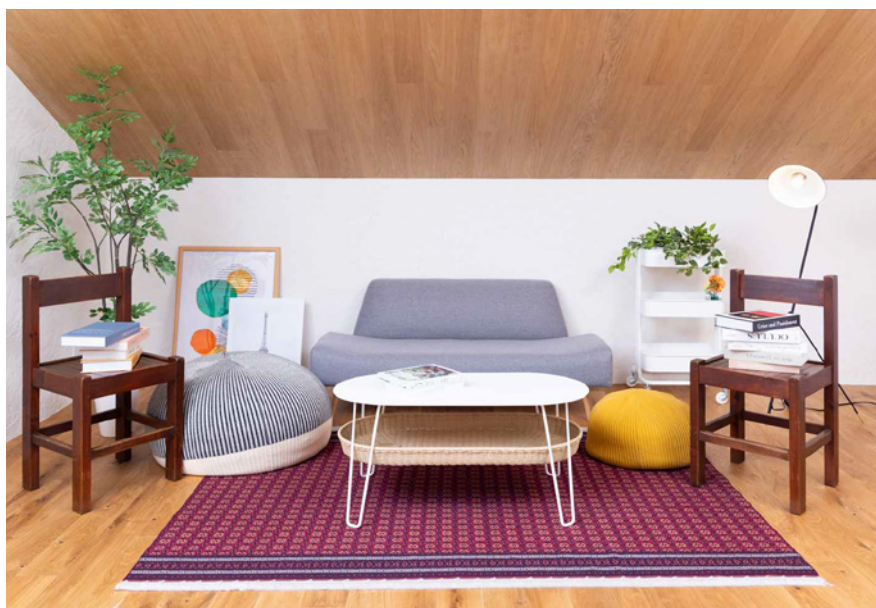

スタジオ ビッグベア 3スタ

スタジオ ビッグベア 3 スタ