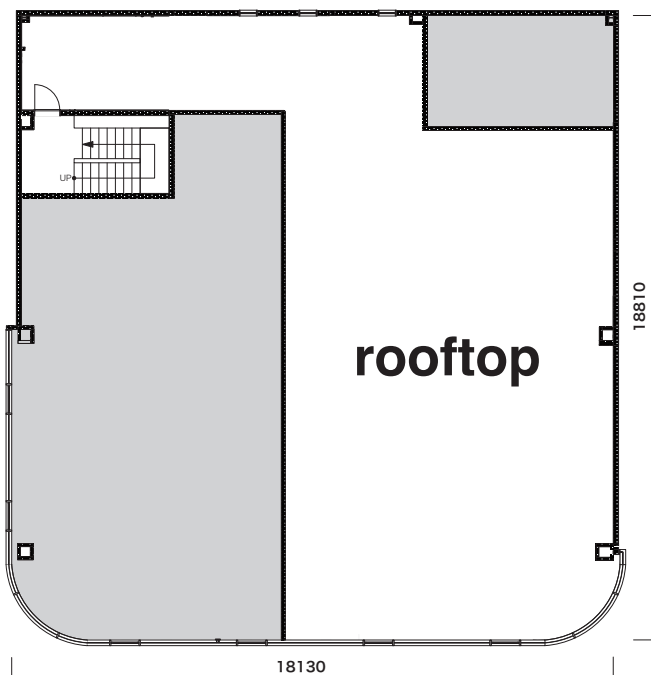

STUDIO
BIG BEAR

スタジオビッグベア3スタ

[スタジオ住所]

スタジオ ビッグベア

145-0075 東京都大田区西嶺町 15-10 ガーデンビル 4F

総面積450㎡を超え(1st:102㎡、2st:95㎡、3st:32㎡、4room:14㎡、5room:14㎡、屋上:185㎡)、60名以上収容、24時間利用可能。

BIGBEAR 3stはナチュラルウッドと白壁のインテリアがメインの珍しい屋根裏風のスタジオです。同施設内に白を基調とした1st、クールな印象の2st、控室、約185㎡の屋上もごございます。の家風、空抜け抜群の屋上)がごございますので、シーンによって撮りわけも可能です。イベント、雑誌、広告撮影、CM、ムービー撮影、各種取材や収録など、あらゆる撮影シーンにご利用いただけます。

【概要】

- ・電気容量 125A : 100V
- ・スタジオ面積 (総面積 300 ㎡以上)
 - 1st : 115 ㎡
 - 2st : 95 ㎡
 - 3st(控室利用可) : 32 ㎡
 - 4room : 14 ㎡
 - 5room : 14 ㎡
 - 屋上 : 185 ㎡
- ・メイクルーム / 控室 3 部屋 (3st 含む)
- ・専用駐車場有り (2 台)

【搬入・搬出時サイズ】

- ・エレベーター扉
 - H210cm × W80cm
- ・エレベーター中
 - H228cm × W139cm × D109cm
- ・階段の幅
 - W890mm
- ・中踊り場
 - W2000×D800×CH2700
- ・踊り場
 - W2000×D1650×CH2400

【最寄駅】

- ・東急池上線 千鳥町駅 徒歩 4 分
- ・東急多摩川線 武蔵新田駅 徒歩 7 分

【インターネット独立専用回線】