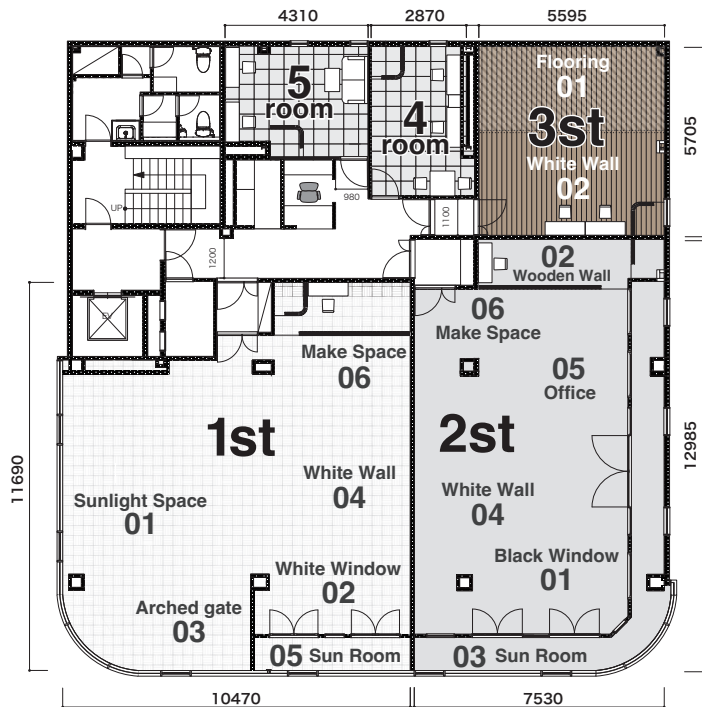

STUDIO
BIG BEAR

スタジオビッグベア2スタ

【スタジオ住所】

スタジオ ビッグベア

145-0075 東京都大田区西嶺町 15-10 ガーデンビル 4F

総面積450㎡を超え(1st:102㎡、2st:95㎡、3st:32㎡、4room:14㎡、5room:14㎡、屋上:185㎡)、60名以上収容、24時間利用可能。BIGBEAR 2stはクールなブラックのフレームがアクセントとなる大きなドアをサンルーム側各所に設置したオフィス風のスタジオ。クールな印象のインテリアの中で自然光を利用した柔らかいナチュラルな撮影も可能です。スチール撮影はもちろんのことムービー撮影・LIVE配信(同録・完全遮光可能)のご利用も多いスタジオになります。

また、同施設内にテイストの異なるスタジオ(かわいいカフェ風、フローリングの家風、空抜け抜群の屋上)がございますので、シーンによって撮りわけも可能です。イベント、雑誌、広告撮影、CM、ムービー撮影、各種取材や収録など、あらゆる撮影シーンにご利用いただけます。

【概要】

- ・電気容量 125A : 100V
- ・スタジオ面積 (総面積 300㎡以上)
 - 1st : 115㎡
 - 2st : 95㎡
 - 3st(控室利用可) : 32㎡
 - 4room : 14㎡
 - 5room : 14㎡
 - 屋上 : 185㎡
- ・メイクルーム / 控室 3部屋 (3st 含む)
- ・専用駐車場有り (2台)

【搬入・搬出時サイズ】

- ・エレベーター扉
 - H210cm × W80cm
- ・エレベーター中
 - H228cm × W139cm × D109cm
- ・階段の幅
 - W890mm
- ・中踊り場
 - W2000×D800×CH2700
- ・踊り場
 - W2000×D1650×CH2400

【最寄駅】

- ・東急池上線 千鳥町駅 徒歩4分
- ・東急多摩川線 武蔵新田駅 徒歩7分

【インターネット独立専用回線】