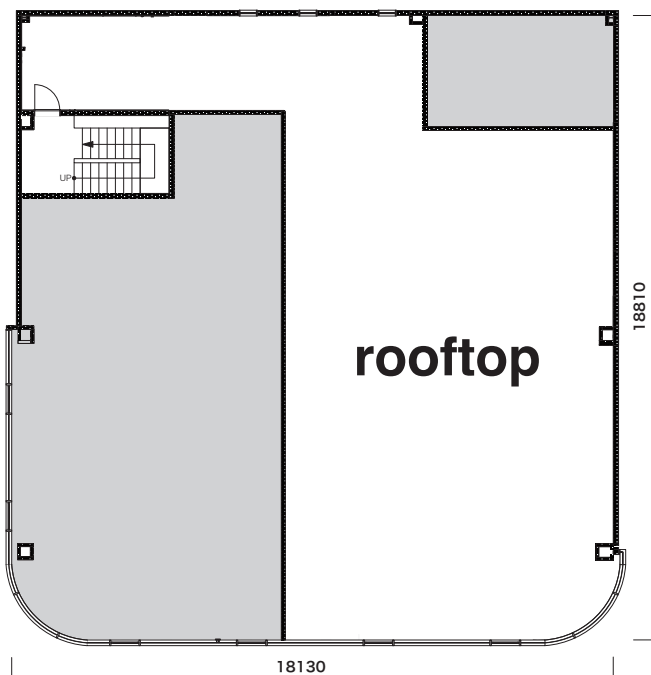

STUDIO
BIG BEAR

スタジオビッグベア2スタ

【スタジオ住所】

スタジオ ビッグベア

145-0075 東京都大田区西嶺町 15-10 ガーデンビル 4F

総面積450㎡を超え(1st:102㎡、2st:95㎡、3st:32㎡、4room:14㎡、5room:14㎡、屋上:185㎡)、60名以上収容、24時間利用可能。BIGBEAR 2stはクールなブラックのフレームがアクセントとなる大きなドアをサンルーム側各所に設置したオフィス風のスタジオ。クールな印象のインテリアの中で自然光を利用した柔らかいナチュラルな撮影も可能です。スチール撮影はもちろんのことムービー撮影・LIVE配信(同録・完全遮光可能)のご利用も多いスタジオになります。

また、同施設内にテイストの異なるスタジオ(かわいいカフェ風、フローリングの家風、空抜け抜群の屋上)がございますので、シーンによって撮りわけも可能です。イベント、雑誌、広告撮影、CM、ムービー撮影、各種取材や収録など、あらゆる撮影シーンにご利用いただけます。

【概要】

- ・電気容量 125A : 100V
- ・スタジオ面積 (総面積 300㎡以上)
 - 1st : 115㎡
 - 2st : 95㎡
 - 3st(控室利用可) : 32㎡
 - 4room : 14㎡
 - 5room : 14㎡
 - 屋上 : 185㎡
- ・メイクルーム / 控室 3部屋 (3st 含む)
- ・専用駐車場有り (2台)

【搬入・搬出時サイズ】

- ・エレベーター扉
 - H210cm × W80cm
- ・エレベーター中
 - H228cm × W139cm × D109cm
- ・階段の幅
 - W890mm
- ・中踊り場
 - W2000×D800×CH2700
- ・踊り場
 - W2000×D1650×CH2400

【最寄駅】

- ・東急池上線 千鳥町駅 徒歩4分
- ・東急多摩川線 武蔵新田駅 徒歩7分

【インターネット独立専用回線】