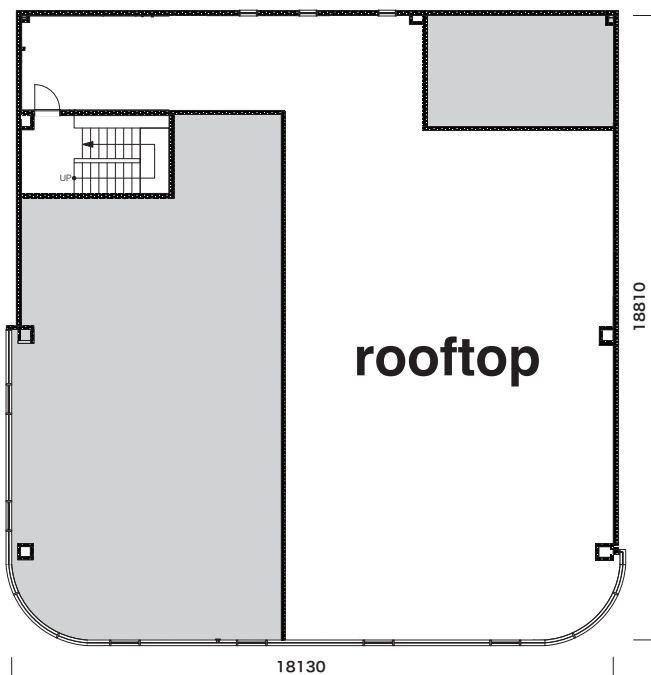

STUDIO
BIG BEAR

スタジオビッグベア1スタ

[スタジオ住所]

スタジオ ビッグベア

145-0075 東京都大田区西嶺町 15-10 ガーデンビル 4F

総面積450㎡を超え(1st:102㎡、2st:95㎡、3st:32㎡、4room:14㎡、5room:14㎡、屋上:185㎡)、60名以上収容、24時間利用可能。BIGBEAR 1stは南東の窓から自然光が1日中入る白を基調としたおしゃれでかわいいカフェ風のスタジオ。明るい自然光を活かした撮影から、天候や撮影時間に左右されない窓裏ライティングを使った撮影も可能です。スチール撮影はもちろんのことムービー撮影・LIVE配信(同録・完全遮光可能)のご利用も多いスタジオになります。

また、同施設内にテイストの異なるスタジオ(クールなオフィス風、フローリングの家風、空抜け抜群の屋上)がございますので、シーンによって撮りわけも可能です。イベント、雑誌、広告撮影、CM、ムービー撮影、各種取材や収録など、あらゆる撮影シーンにご利用いただけます。

【概要】

- ・電気容量 125A : 100V
- ・スタジオ面積 (総面積 300㎡以上)
 - 1st : 115㎡
 - 2st : 95㎡
 - 3st(控室利用可) : 32㎡
 - 4room : 14㎡
 - 5room : 14㎡
 - 屋上 : 185㎡
- ・メイクルーム / 控室 3部屋 (3st含む)
- ・専用駐車場有り (2台)

【搬入・搬出時サイズ】

- ・エレベーター扉
 - H210cm × W80cm
- ・エレベーター中
 - H228cm × W139cm × D109cm
- ・階段の幅
 - W890mm
- ・中踊り場
 - W2000×D800×CH2700
- ・踊り場
 - W2000×D1650×CH2400

【最寄駅】

- ・東急池上線 千鳥町駅 徒歩4分
- ・東急多摩川線 武蔵新田駅 徒歩7分

【インターネット独立専用回線】