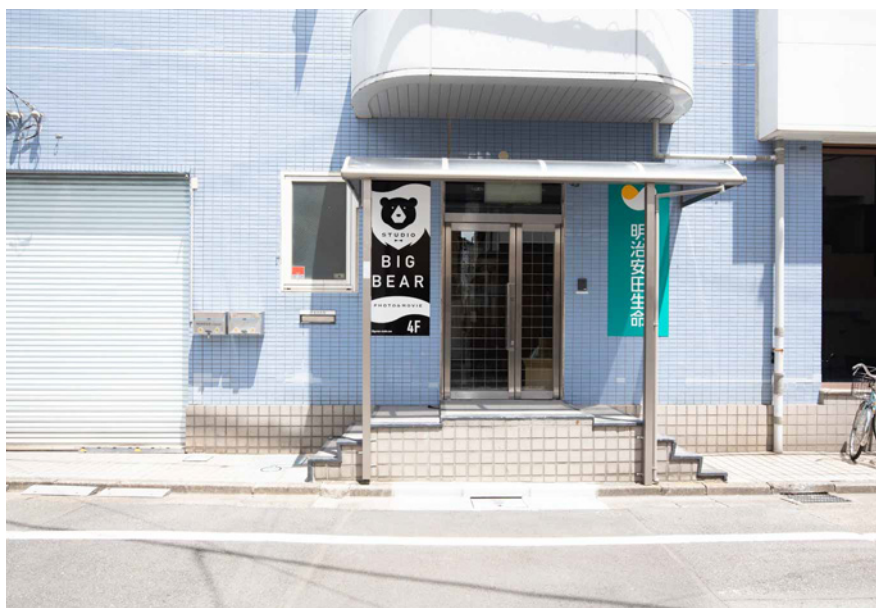

スタジオ ビッグベア 1 スタ

3 スタ同時レンタルでベット、洗面台の移動が可能です。

スタジオ ビッグベア 2スタ

スタジオ ビッグベア 3 スタ

スタジオ ビッグベアルーフトップ

スタジオ ビッグベアルーフトップ

スタジオ ビッグベア 4/5 ルーム、駐車場

4ルーム

5ルーム

入口

6/7番

スタジオ 専用駐車場 MAP

専用駐車場(6/7番):
145-0075 東京都大田区西嶺町16

【専用駐車場までのご案内】

一方通行にご注意ください。

- ①BIG BEARを出て環八へ出てすぐに「左折」
- ②T字路を「左折」
- ③突き当たりを「右折」
- ④道なりに進みひとつめを「右折」して直進した左手に
専用駐車場入り口があります。[6番・7番]をご利用ください。