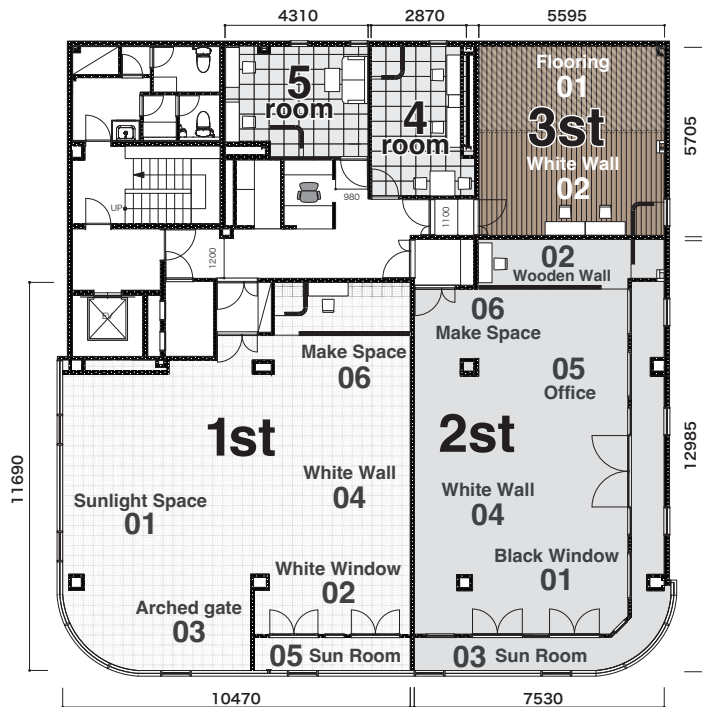

STUDIO
BIG BEAR

スタジオビッグベア1スタ

[スタジオ住所]

スタジオ ビッグベア

145-0075 東京都大田区西嶺町 15-10 ガーデンビル 4F

総面積450㎡を超え(1st:102㎡、2st:95㎡、3st:32㎡、4room:14㎡、5room:14㎡、屋上:185㎡)、60名以上収容、24時間利用可能。BIGBEAR 1stは南東の窓から自然光が1日中入る白を基調としたおしゃれでかわいいカフェ風のスタジオ。明るい自然光を活かした撮影から、天候や撮影時間に左右されない窓裏ライティングを使った撮影も可能です。スチール撮影はもちろんのことムービー撮影・LIVE配信(同録・完全遮光可能)のご利用も多いスタジオになります。

また、同施設内にテイストの異なるスタジオ(クールなオフィス風、フローリングの家風、空抜け抜群の屋上)がございますので、シーンによって撮りわけも可能です。イベント、雑誌、広告撮影、CM、ムービー撮影、各種取材や収録など、あらゆる撮影シーンにご利用いただけます。

【概要】

- ・電気容量 125A : 100V
- ・スタジオ面積 (総面積 300㎡以上)
 - 1st : 115㎡
 - 2st : 95㎡
 - 3st(控室利用可) : 32㎡
 - 4room : 14㎡
 - 5room : 14㎡
 - 屋上 : 185㎡
- ・メイクルーム / 控室 3部屋 (3st含む)
- ・専用駐車場有り (2台)

【搬入・搬出時サイズ】

- ・エレベーター扉
 - H210cm × W80cm
- ・エレベーター中
 - H228cm × W139cm × D109cm
- ・階段の幅
 - W890mm
- ・中踊り場
 - W2000×D800×CH2700
- ・踊り場
 - W2000×D1650×CH2400

【最寄駅】

- ・東急池上線 千鳥町駅 徒歩4分
- ・東急多摩川線 武蔵新田駅 徒歩7分

【インターネット独立専用回線】